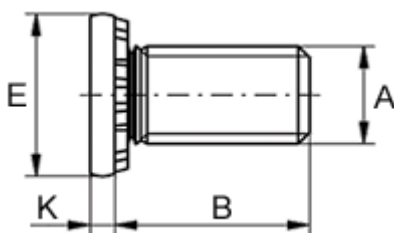

Varenummer: 12515400060100
Beskrivelse: KLEE-coil 515 400 060.100
M6 Forz., gulkromat.

Mål

Hoveddiameter E	= 10.0
Hovedhøjde K +/-0,2	= 1.50
Huldiameter +0,1	= 6
Længde B +/-0,4	= 15
Mindsteafstand til kant	= 11.5
Tilspænding (Nm)	= 10.0
Udvendigt gevind A	= M6